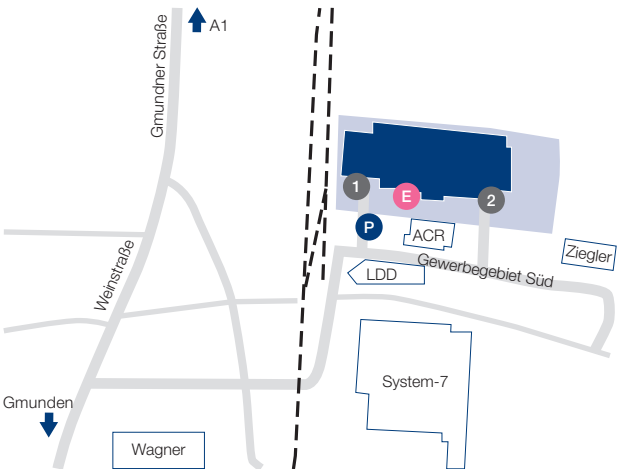

Ihr Weg zu Voith in Laakirchen – Werkspan

- P** Parkplatz
- E** Eingang/Anmeldung
Zufahrt über
Gewerbegebiet Süd
- 1** Lkw-Zufahrt 1/
Gleisanschluss
- 2** Lkw-Zufahrt 2

Adresse:

Voith Austria GmbH
Betriebsstätte Laakirchen
Kernstraße 1
4664 Laakirchen-Oberweis
Österreich